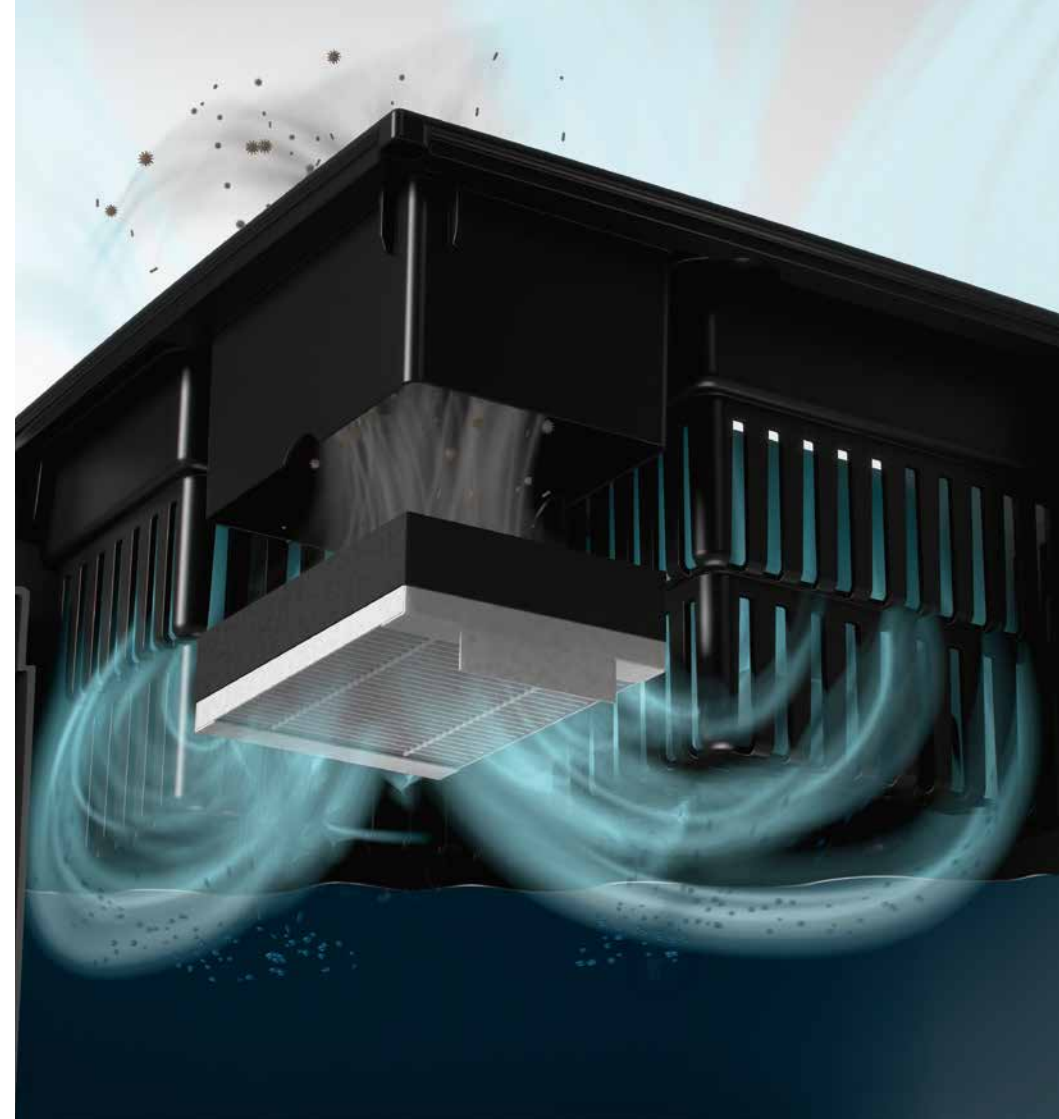

Das raffinierte **AIRCLEAN**pro-Prinzip

Natürlich gute Luftqualität

Der integrierte Ventilator saugt die Luft in das Geräteinnere. Dort passiert sie zunächst den Schwebstofffilter. Dieser filtert Grob- und Feinstäube sowie Bakterien, Viren, Schimmelsporen und weitere Schwebstoffe effektiv aus der Luft.

Anschließend wird die Luft über das Wasserreservoir zu den Pflanzenwurzeln weitergeleitet. Hier wird die Luft auf natürliche Weise **befeuchtet** und von gasförmigen Schadstoffen befreit. Nach Wiederaustritt über die Pflanzeinsätze ist die Luft spürbar **sauber und frisch**.

Produkt unabhängig geprüft und getestet durch SGS INSTITUT FRESENIUS GmbH.