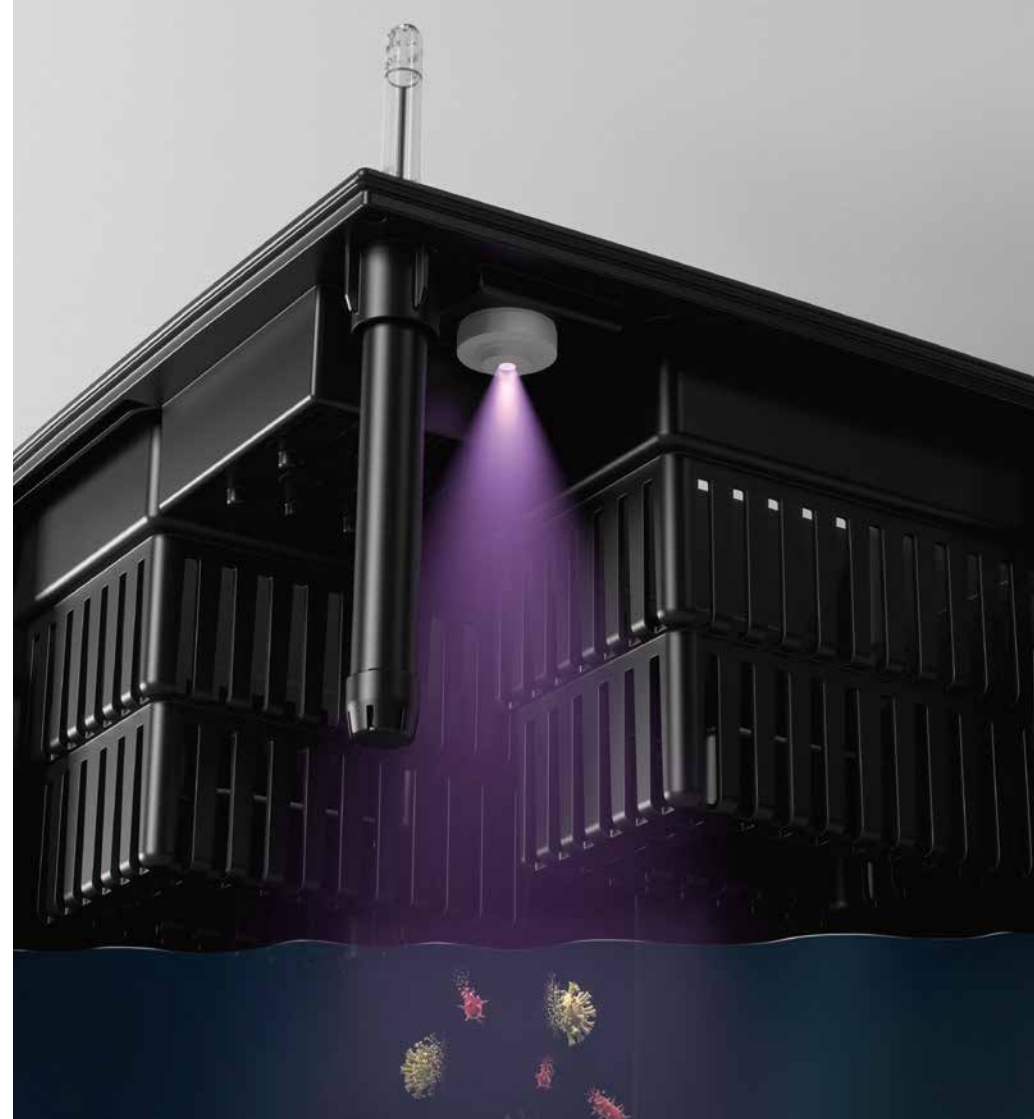

Das raffinierte **AIRCLEAN**pro-Prinzip

Natürlich gute Luftqualität

Der integrierte Ventilator saugt die Luft in das Geräteinnere. Dort passiert sie zunächst den Schwebstofffilter. Dieser filtert Grob- und Feinstäube sowie Bakterien, Viren, Schimmelsporen und weitere Schwebstoffe effektiv aus der Luft.

Anschließend wird die Luft über das Wasserreservoir zu den Pflanzenwurzeln weitergeleitet. Hier wird die Luft auf natürliche Weise **befeuchtet** und von gasförmigen Schadstoffen befreit. Nach Wiederaustritt über die Pflanzeinsätze ist die Luft spürbar **sauber und frisch**.

Produkt unabhängig geprüft und getestet durch SGS INSTITUT FRESENIUS GmbH.

Innovative Technik

für spürbar frische Luft

Das Plus für's Raumklima: AIRCLEANpro reinigt die Raumluft mit moderner Filtertechnik von FLORAFILT, welche die natürliche Filterkraft der Pflanzen unterstützt.

Dank der integrierten UV-LED, die das Wasser in einem regelmäßigen Turnus automatisch desinfiziert, bleibt das Wasser im Reservoir stets hygienisch sauber. Die UV-LED bestrahlt dabei nur das Wasserreservoir, sodass die Pflanzenwurzeln nicht beeinträchtigt werden.