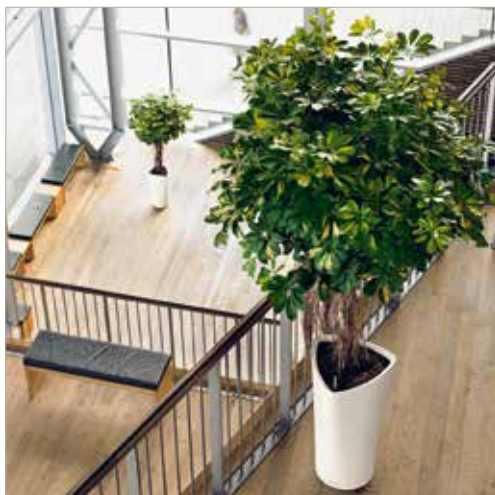

BEIERMEISTER

Innenraumbegrünung - Vertical Green

Neuaufgabe 2021-06

Schefflera

Schefflera arboricola | Prestige Plus 40/40/100 | RAL 9010 Hochglanz

Inhalt

Schefflera actinophylla paradise	4
Schefflera arboricola	6
Schefflera arboricola Gold Capella	8
Schefflera Amate	10
Schefflera Golden Amate	11