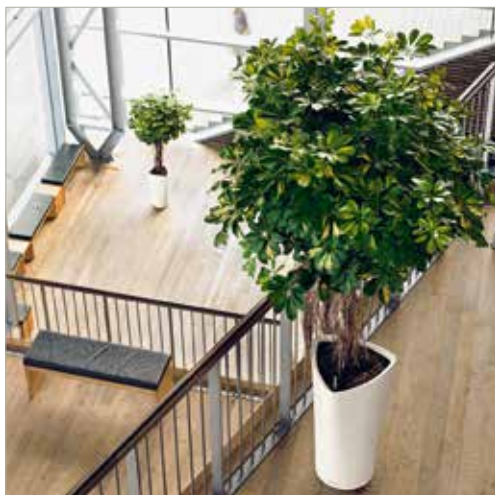

BEIERMEISTER

Innenraumbegrünung - Vertical Green

Neuaufgabe 2021-06

Schefflera

Schefflera arboricola | Prestige Plus 40/40/100 | RAL 9010 Hochglanz

Inhalt

Schefflera actinophylla paradise	4
Schefflera arboricola	6
Schefflera arboricola Gold Capella	8
Schefflera Amate	10
Schefflera Golden Amate	11