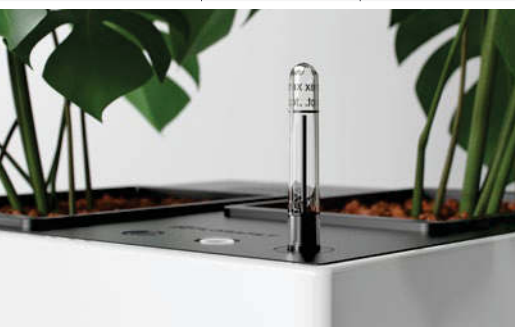

weiß hochglanz

anthrazit metallic

schwarz hochglanz

Größe Pflanzvolumen Wasserspeicher

39,5 × 39,5 × 75,5 cm

2 × 2 l

13,5 l

HERGESTELLT IN
DEUTSCHLAND