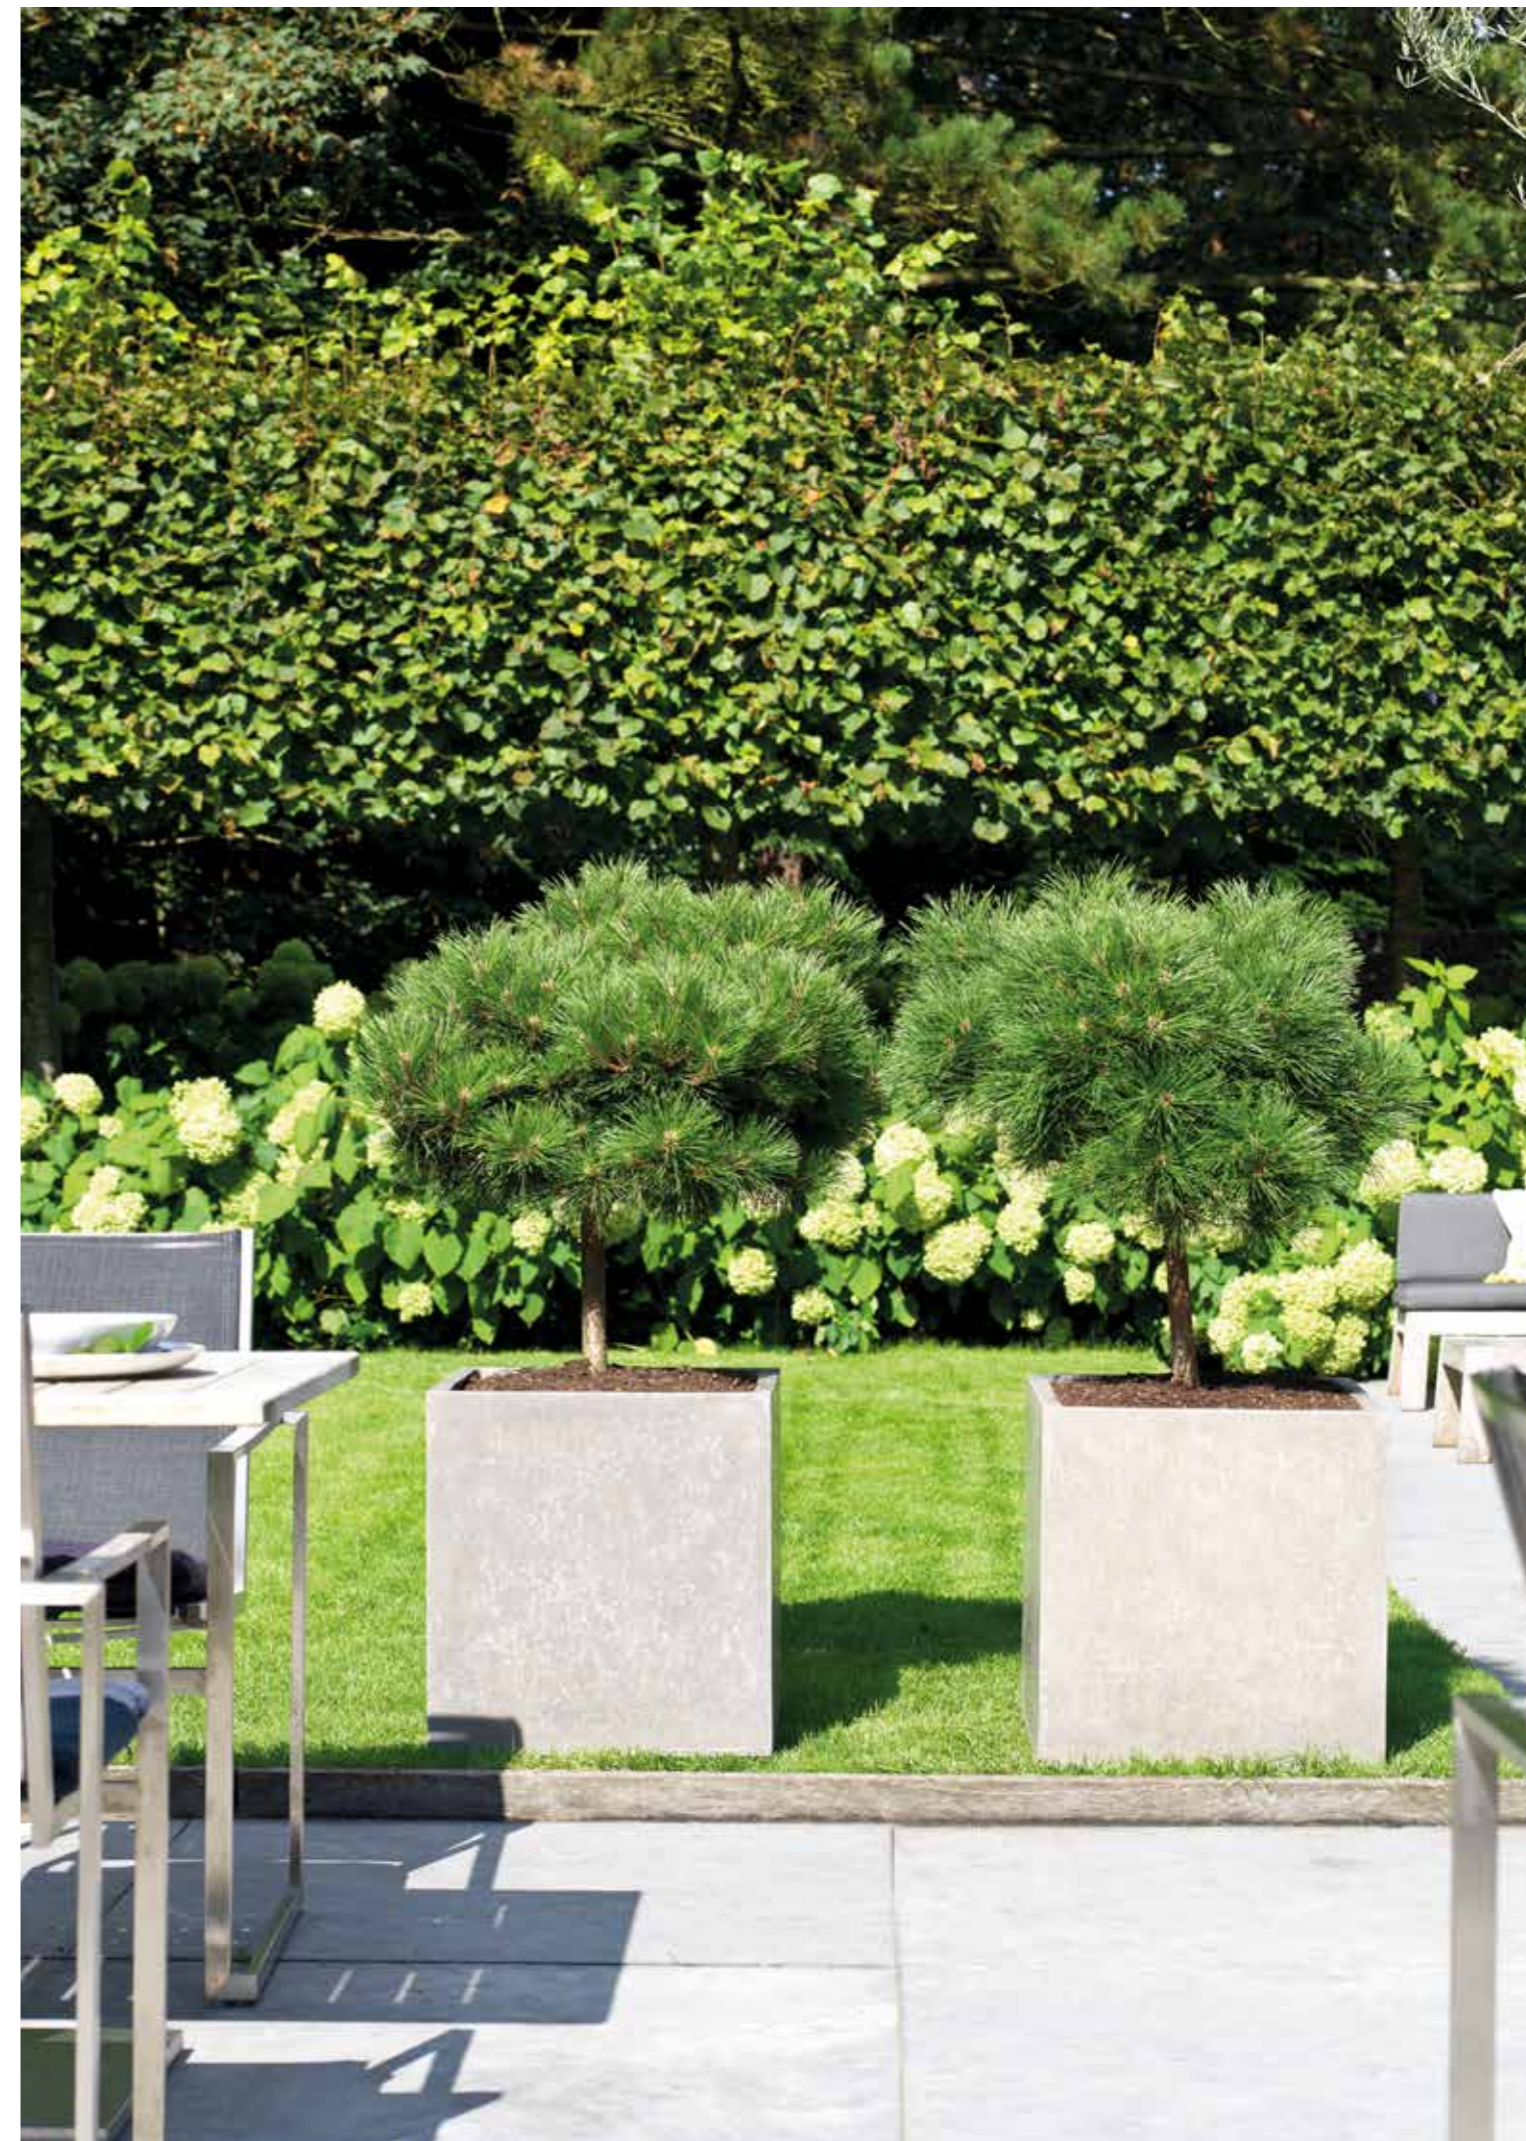

Tischgefäß	23	23	23	18	18	18
	80	23	23	78	18	18
	100	23	23	98	18	18
Rechteck	100	40	40	88	28	-
	140	40	40	128	28	-
Quadrat/Würfel	100	100	40	88	88	-
Block	30	30	34	24	24	29
	40	40	44	34	34	39
	50	50	54	44	44	49
	60	60	64	54	54	59
	80	80	84	74	74	79
Raumteiler	100	35	60	95	30	58
	100	35	80	95	30	40
	60	35	100	55	30	40
Säule	35	35	80	30	30	40
	35	35	100	30	30	40
	35	35	120	30	30	40
Stele	23	23	114	19	19	40
	23	23	160	19	19	40

Schale	70	30	44	27

- lieferbar in den Farben Natur-Beton und Anthrazit
- Qualität „Made in Europe“
  Produkte entsprechen Brandschutzklasse A1 (gem. DIN 4102/EN 13501-1)
- Witterungsbeständige/langlebige hightech Rohstoffe: hergestellt aus 100% hydrophober & osmosefester Mörtel-/Glasfaser Verbundwerkstoff
- für den Außeneinsatz muss eine Drainage ins Gefäß gebohrt werden

division plus

zubehör Division plus

rostfreier Edelstahl Rollenuntersetzer für Block 50, 60 und 80

Pflanzeinsatz für Tischgefäß 80, 100

Bodenplatte, Schraubfundament etc. für weichen Untergrund
für Modell: Stele

Deckel passend für Modell: Säule

passende Stellfüße und Gelenkrollen bestellbar für Modell:
Raumteiler, Rechteck und Quadrat